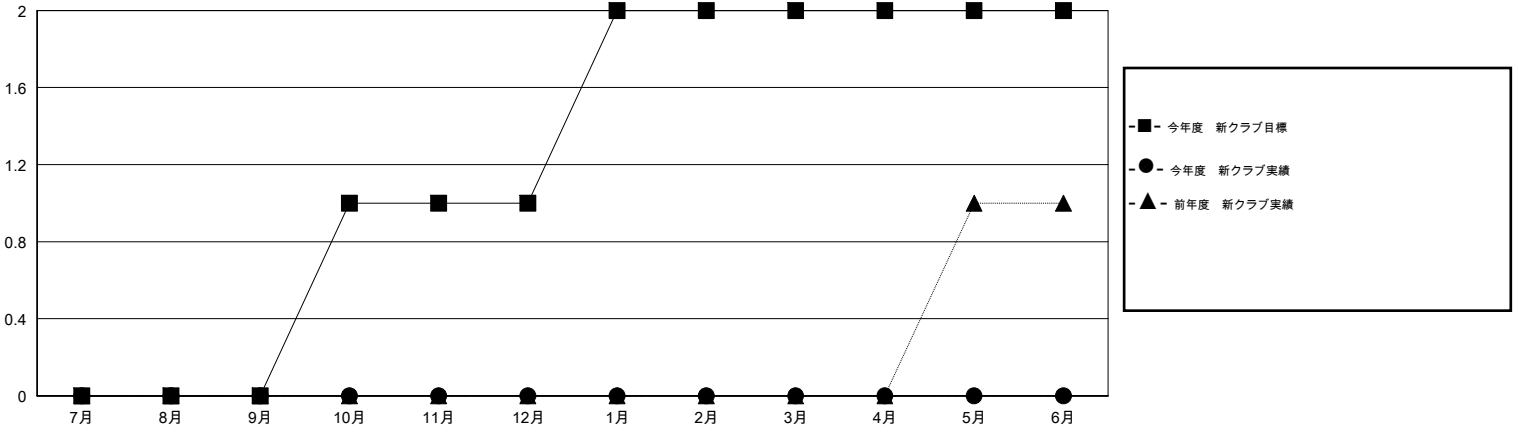

# MONTHLY MEMBERSHIP PROGRESS REPORT

District 330 C

Results as of: 4/30/2016

GMT: Masayuki Kaneko

地域 JAPAN

GMT会則地域 5-Jap

クラブ				
結果 : 2015-2016				
四半期	新クラブ目標	新クラブ	解散クラブ	純増 / 減
7月/8月/9月	0	0	1	-1
10月/11月/12月	1	0	0	0
1月/2月/3月	1	0	0	0
4月/5月/6月	0	0	0	0

名				
結果 : 2015-2016				
四半期	新会員目標	チャーターメン バー / 新会員	退会者	純増 / 減
7月/8月/9月	83	57	52	5
10月/11月/12月	166	28	36	-8
1月/2月/3月	288	60	31	29
4月/5月/6月	53	15	13	2

新クラブ目標及び実績累計

会員目標及び実績累計

解散クラブ: 1	55 CLUBS OF 88 一名以上の新会員を登録	男女別
退会者		男性 1,986 (80.54%)
物故会員 19		女性 480 (19.46%)
クラブ解散 0	<a href="#">健康診断データはこちら</a>	家族会員 740
その他 112		世帯主 320
合計 131		世帯主以外 420