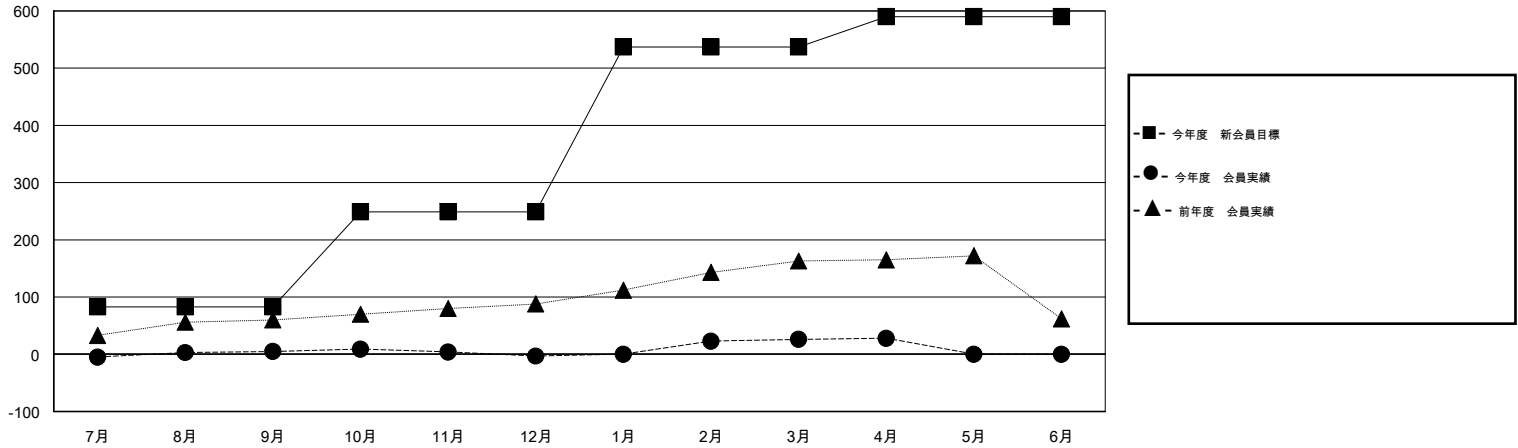

# MONTHLY MEMBERSHIP PROGRESS REPORT

District 330 C

Results as of: 4/30/2016

GMT: Masayuki Kaneko

地域 JAPAN

GMT会則地域 5-Jap

クラブ				
結果 : 2015-2016				
四半期	新クラブ目標	新クラブ	解散クラブ	純増 / 減
7月/8月/9月	0	0	1	-1
10月/11月/12月	1	0	0	0
1月/2月/3月	1	0	0	0
4月/5月/6月	0	0	0	0

名				
結果 : 2015-2016				
四半期	新会員目標	チャーターメン バー / 新会員	退会者	純増 / 減
7月/8月/9月	83	57	52	5
10月/11月/12月	166	28	36	-8
1月/2月/3月	288	60	31	29
4月/5月/6月	53	15	13	2

新クラブ目標及び実績累計

会員目標及び実績累計

解散クラブ: 1	55 CLUBS OF 88 一名以上の新会員を登録	男女別
退会者		男性 1,986 (80.54%)
物故会員 19		女性 480 (19.46%)
クラブ解散 0	<a href="#">健康診断データはこちら</a>	家族会員 740
その他 112		世帯主 320
合計 131		世帯主以外 420